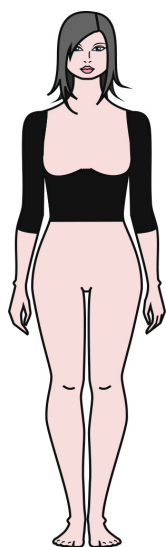

Tableau des tailles Gilets

TAILLE	1	2	3	4	5	6	7
TOUR DE POITRINE	83/87	88/92	93/97	98/102	103/107	108/112	113/117
TOUR DE DESSOUS POITRINE	69/73	74/78	79/83	84/88	89/93	94/98	99/103
TOUR DE TAILLE	60/64	65/69	70/74	75/79	80/84	85/89	90/94
TOUR DE BASSIN	85/89	90/94	95/99	100/104	105/109	110/114	115/119
CARRURE EPAULE A EPAULE	31/33	33/35	35/37	37/39	39/41	41/43	43/45
TOUR DE BRAS (BICEPS)	30	31,5	33	34,5	36	37,5	39