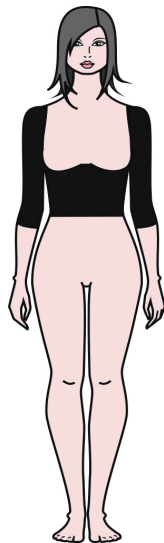

Maattabel - Vestje

	1	2	3	4	5	6	7
Borstomtrek	83/87	88/92	93/97	98/102	103/107	108/112	113/117
Borstplooi	69/73	74/78	79/83	84/88	89/93	94/98	99/103
Omtrek van het bekken	60/64	65/69	70/74	75/79	80/84	85/89	90/94
Omtrek v/h dijbeen	85/89	90/94	95/99	100/104	105/109	110/114	115/119
Schouder tot schouder meten	31/33	33/35	35/37	37/39	39/41	41/43	43/45
Omtrek van de biceps	30	31,5	33	34,5	36	37,5	39