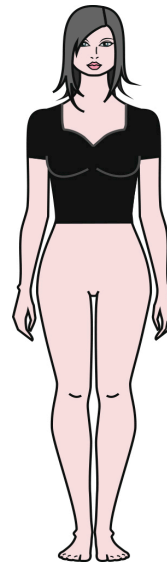

Maattabel - Vestje

	1	2	3	4	5	6	7
Borstomtrek	83/87	88/92	93/97	98/102	103/107	108/112	113/117
Borstplooi	69/73	74/78	79/83	84/88	89/93	94/98	99/103
Omtrek van het bekken	60/64	65/69	70/74	75/79	80/84	85/89	90/94
Omtrek v/h dijbeen	85/89	90/94	95/99	100/104	105/109	110/114	115/119
Schouder tot schouder meten	31/33	33/35	35/37	37/39	39/41	41/43	43/45
Omtrek van de biceps	30	31,5	33	34,5	36	37,5	39

HA-73

HA-78

HA-69T