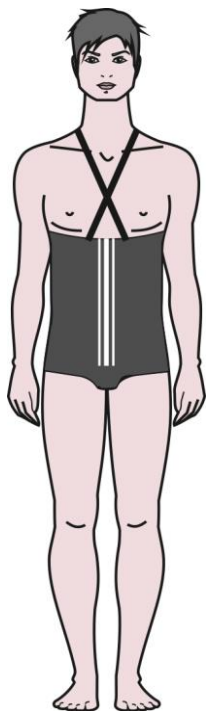

## Maattabel - Heren

	1	2	3	4	5	6	7
Borstplooï	90/94	94/98	98/102	102/106	106/110	110/114	114/118
Omtrek v/d taille	80/84	84/88	88/92	92/96	96/102	102/108	108/114
Omtrek van het bekken	92/97	98/103	104/109	110/115	116/120	121/125	126/130

**Maat < 1m77**  
**HA-076**

**Maat > 1m77**  
**HA-077**