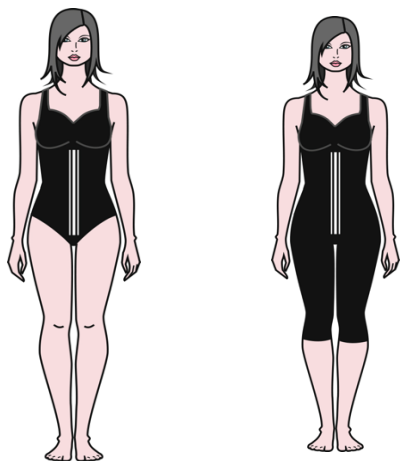

Tableau des tailles - Body femme

TAILLE	1	2	3	4	5	6	7
TOUR DE POITRINE	83/87	88/92	93/97	98/102	103/107	108/112	113/117
TOUR DE DESSOUS POITRINE	69/73	74/78	79/83	84/88	89/93	94/98	99/103
TOUR DE TAILLE	60/64	65/69	70/74	75/79	80/84	85/89	90/94
TOUR DE BASSIN	85/89	90/94	95/99	100/104	105/109	110/114	115/119
TOUR DU HAUT DE CUISSE	48/51	51/54	54/57	57/61	61/65	65/69	69/73
TOUR DE MOLLET	29/33	33/35	35/37	37/39	39/41	41/43	43/45
TOUR DE CHEVILLE	19/21	21/23	23/25	25/27	27/29	29/31	31/33

Hauteur buste : 78 cm

HA-60
HA-62
HA-64
HA-67

Hauteur buste : entre 78 cm et 85 cm

HA-61
HA-63
HA-65
HA-69